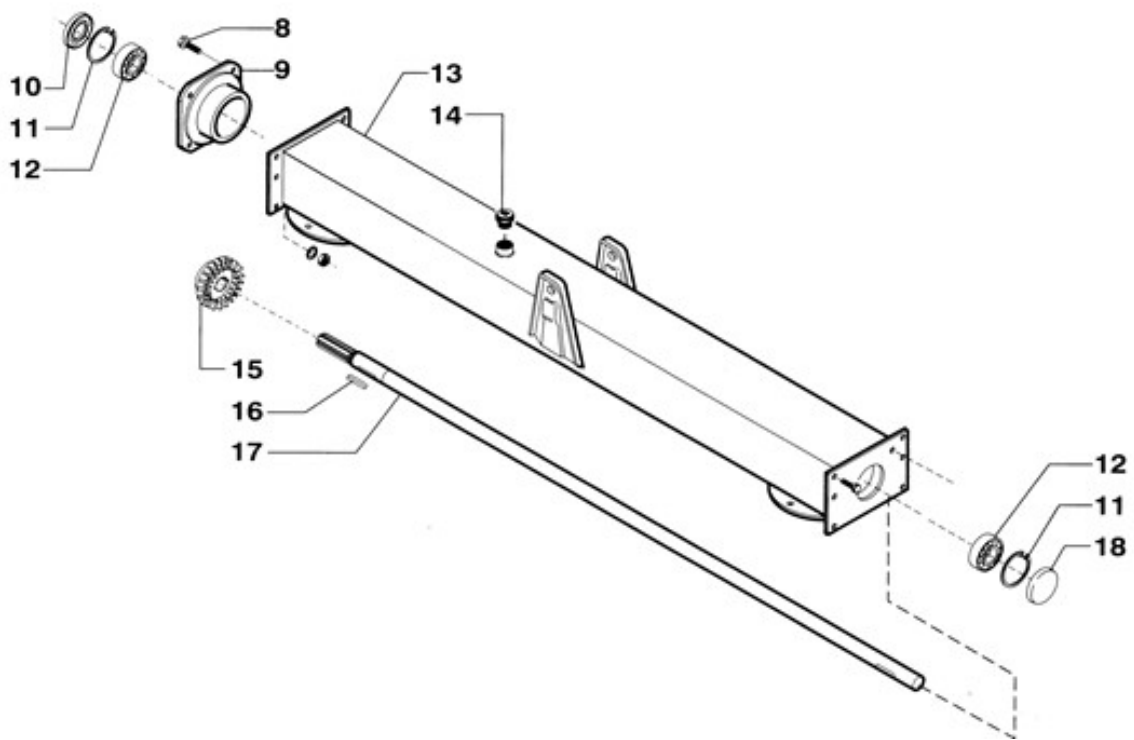

# 1. Protection & Main Gear Chamber (cont.)

Ref. No.	Model	Part No.	Description
1		2801379	nut M 12
2		5801380	Washer 12
3	TS53	6901257	Left frame Ce-type
3	TM67	6901357	Left frame Ce-type
3	TL75	6901157	Left frame Ce-type
4	TS53	7201286	distance tube
4	TM67	7201386	distance tube
4	TL75	7201186	distance tube
5		6601347	rubber pad
5		6601347	rubber pad
6	TS53	6901249	right frame Ce-type
6	TM67	6901349	right frame Ce-type
6	TL75	6901149	right frame Ce-type
7	TS53	6801249	Covering canvas
7	TM67	6801349	Covering canvas
7	TL75	6801149	Covering canvas
8		7402310	screw M 10x25
9		2048503	Cover
10		4702035	oil seal 35x72x10
11		306360	seegerring i 72
12		2702312	Bearing 6207
13	TS53	6002236	Gear box
13	TM67	6002336	Gear box
13	TL75	6002136	Gear box
14		6702303	oil plug
15	TS53	2431515	Bevel gear z 40
15	TM67	2402357	Bevel gear z 32
15	TL75	2402157	Bevel gear z 32
16		4302316	Key 10x8x40
17	TS53	102258	drive shaft
17	TM67	102358	drive shaft
17	TS53	102258	drive shaft
18	TS53	6706171	Plug 72x9