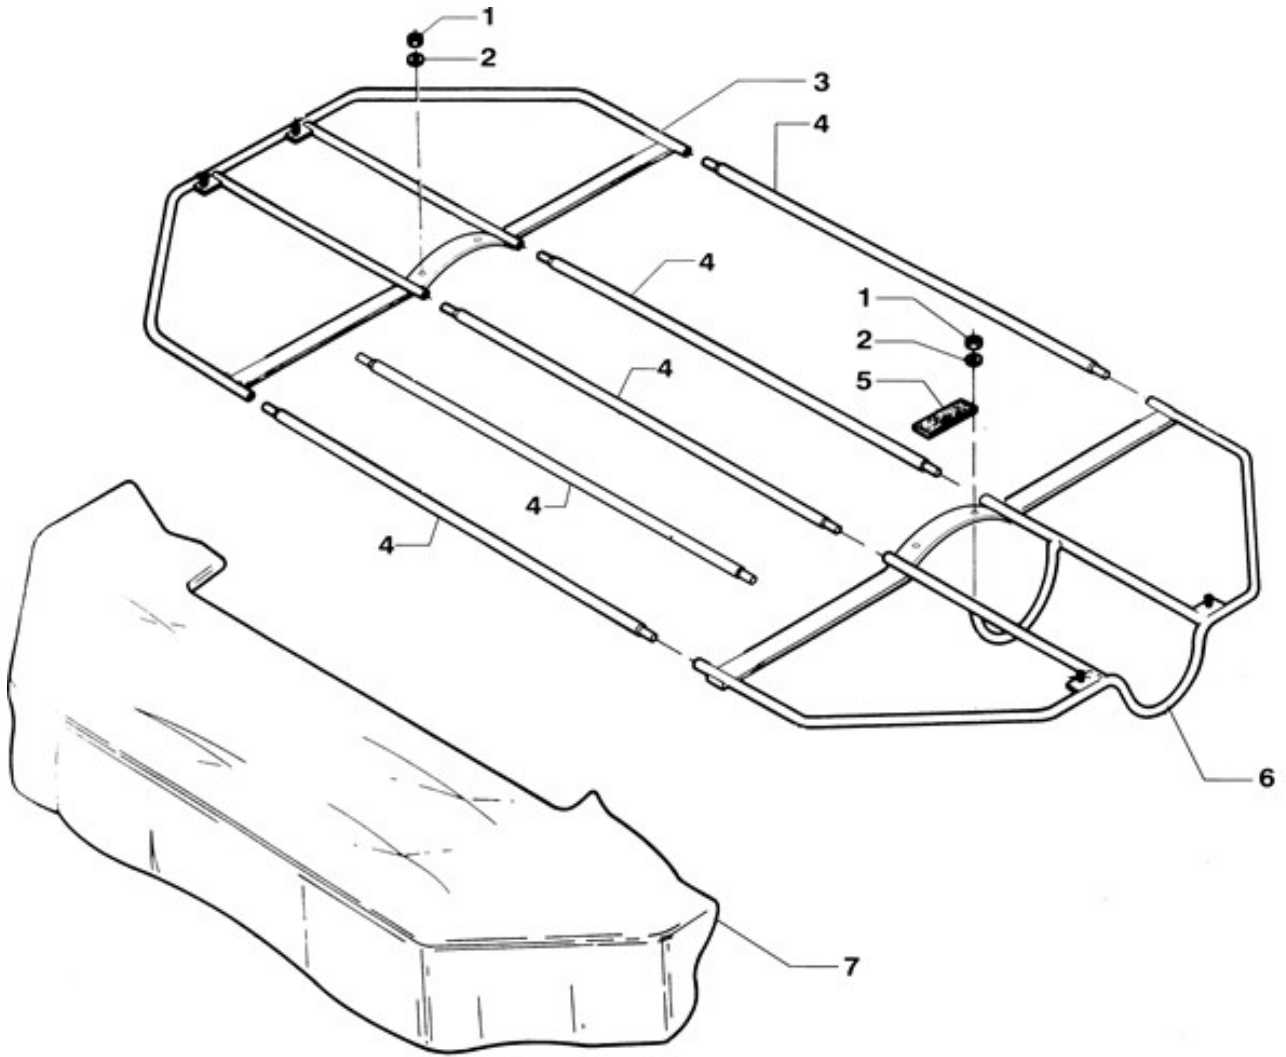

# Parts Manual

Ibex Drum Mowers  
Models: TS53 - TM67 - TL75

**Ibex TS53 Drum Mower**

# 1. Protection & Main Gear Chamber

# 1. Protection & Main Gear Chamber (cont.)

Ref. No.	Model	Part No.	Description
1		2801379	nut M 12
2		5801380	Washer 12
3	TS53	6901257	Left frame Ce-type
3	TM67	6901357	Left frame Ce-type
3	TL75	6901157	Left frame Ce-type
4	TS53	7201286	distance tube
4	TM67	7201386	distance tube
4	TL75	7201186	distance tube
5		6601347	rubber pad
5		6601347	rubber pad
6	TS53	6901249	right frame Ce-type
6	TM67	6901349	right frame Ce-type
6	TL75	6901149	right frame Ce-type
7	TS53	6801249	Covering canvas
7	TM67	6801349	Covering canvas
7	TL75	6801149	Covering canvas
8		7402310	screw M 10x25
9		2048503	Cover
10		4702035	oil seal 35x72x10
11		306360	seegerring i 72
12		2702312	Bearing 6207
13	TS53	6002236	Gear box
13	TM67	6002336	Gear box
13	TL75	6002136	Gear box
14		6702303	oil plug
15	TS53	2431515	Bevel gear z 40
15	TM67	2402357	Bevel gear z 32
15	TL75	2402157	Bevel gear z 32
16		4302316	Key 10x8x40
17	TS53	102258	drive shaft
17	TM67	102358	drive shaft
17	TS53	102258	drive shaft
18	TS53	6706171	Plug 72x9