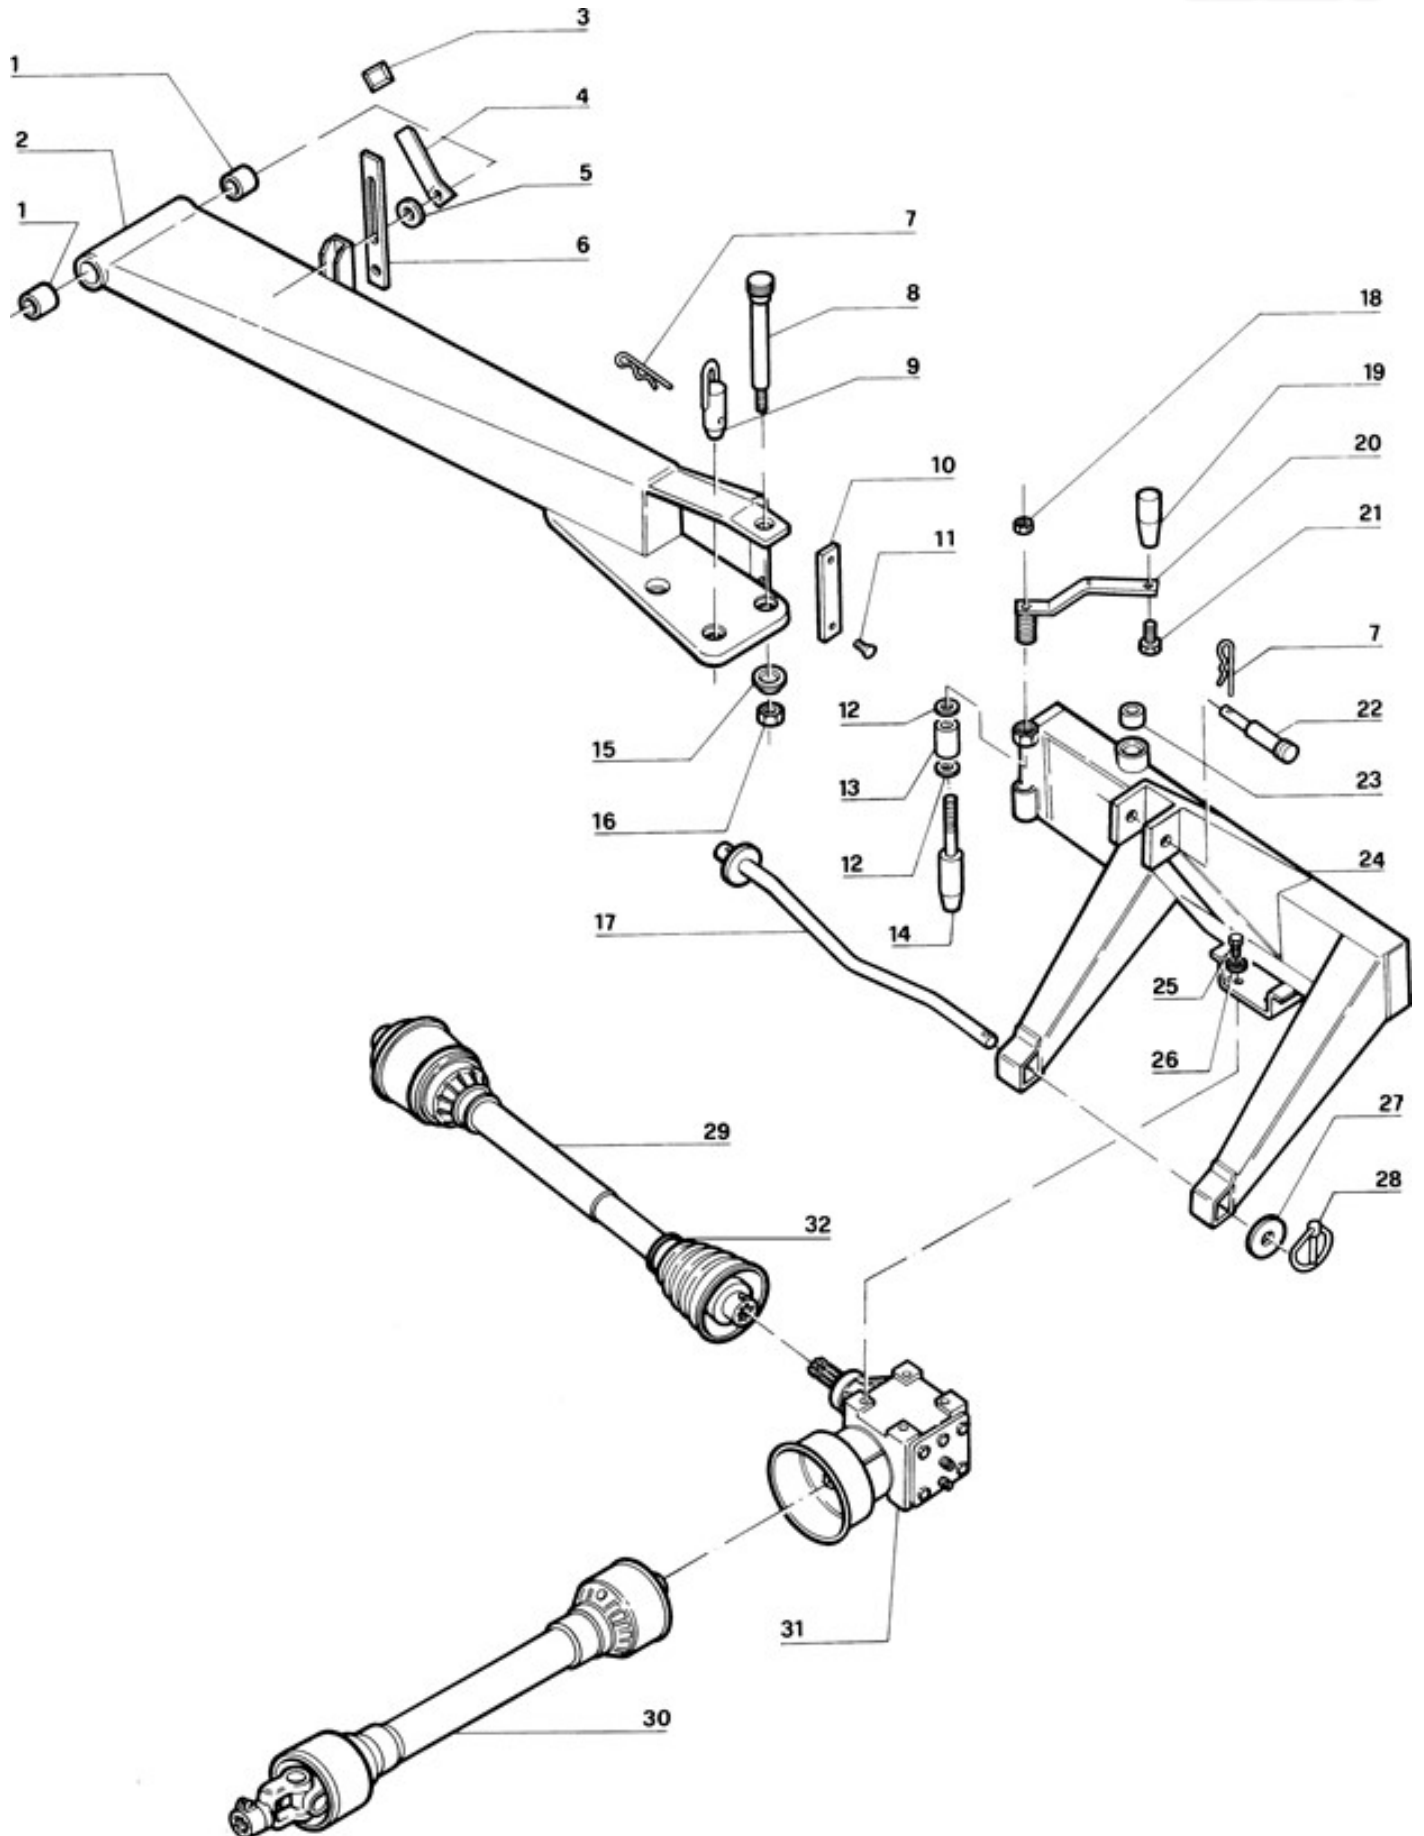

3. Frame

3. Frame (cont.)

Ref. No.	Model	Part No.	Description
1		1104377	Bush 60
2	TS53	1004274	Boom
2	TM67	1004374	Boom
2	TL75	1004174	Boom
3		6704395	Plug
4		7504375	Handlever
5		5804396	Washer 40
6		504376	Locking slide
7		6404326	spring 5
8		4804350	Pin 30
9		4804373	Check pin
10		6604391	Pad
11		7404389	screw tsPei M 12x25
12		5804340	Washer 50
13		4504329	rubber bush
14		4804341	Pin
15		5803393	Conical washer
16		2803328	nut M 24
17	TS53	704383	oscillating bar 22
17	TM67	704383	oscillating bar 22
17	TM67	704183	oscillating bar 28
18		2804338	nut M 16
19		4404392	Crank
20		4404330	Crank
21		7404030	screw M 10x35
22		6404384	Pin 19
23		1104337	Bush 50
24	TS53	604339	3-point hitch
24	TM67	604339	3-point hitch
24	TL75	604139	3-point hitch
25		7402388	screw M 12x25
26		5804397	elastic washer 12
27		5804398	Washer 100
28		6404387	Lynch pin
29		1204316	Cardan shaft 4 serie
30	TS53	1204335	Cardan shaft 4 serie
30		1204135	Cardan shaft 5 serie
31		6004028	Gear box
32		2604001	Primary shaft cover