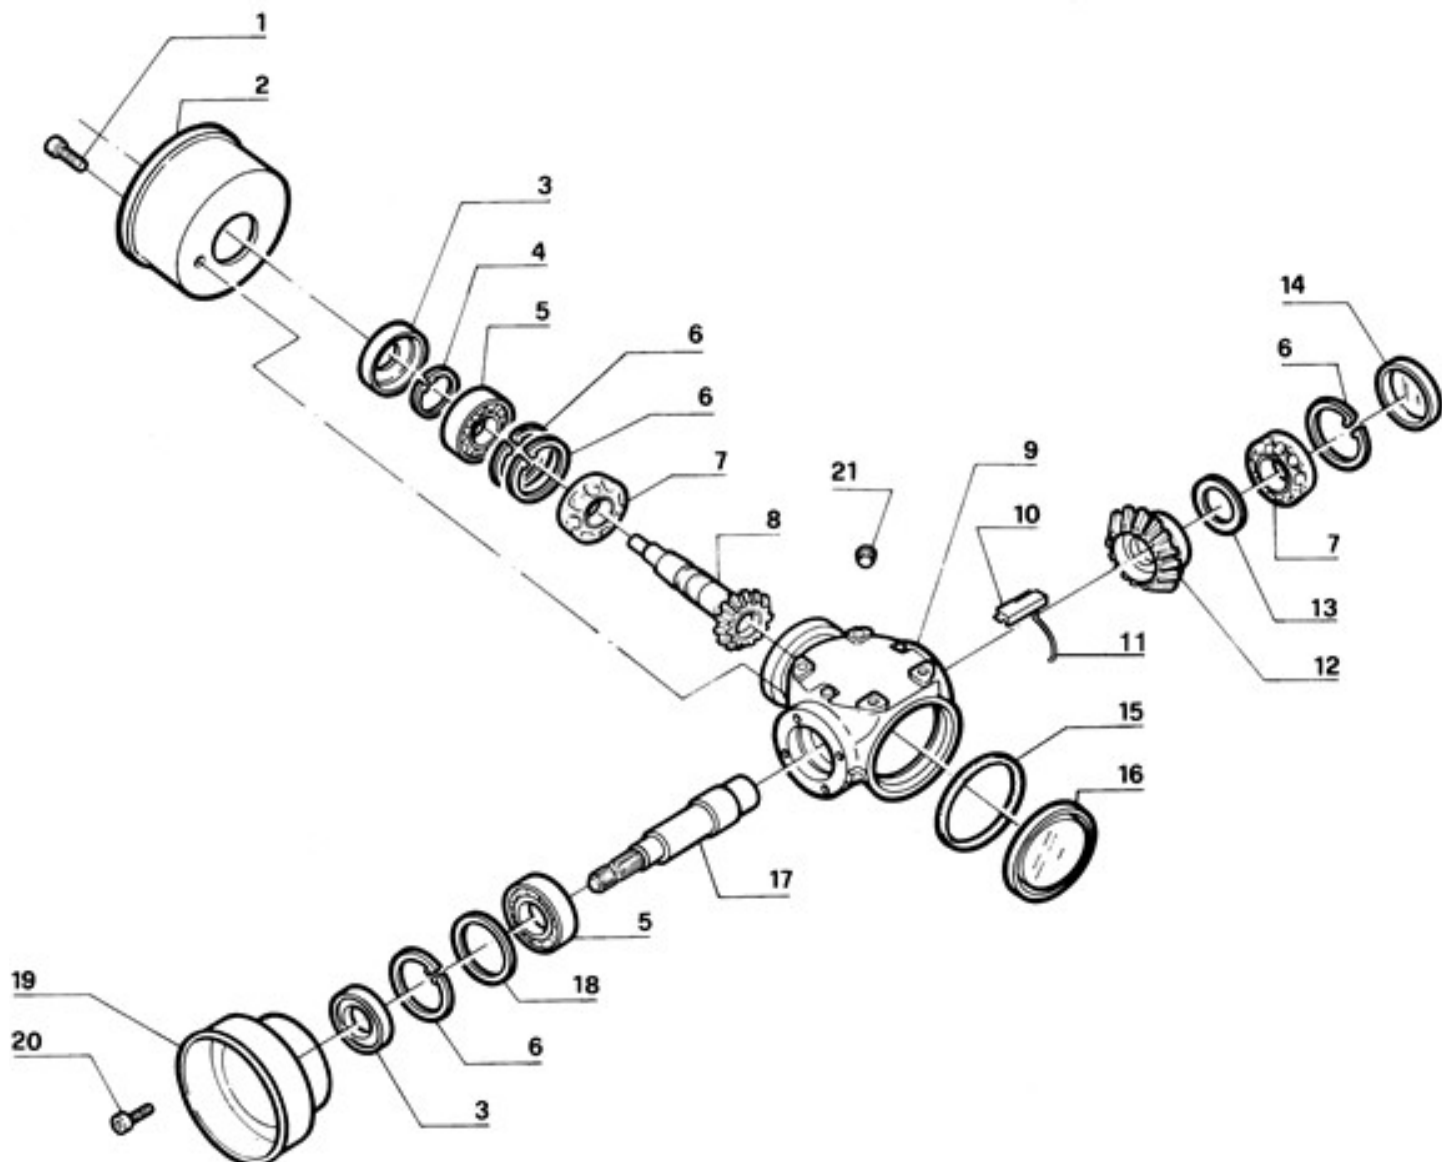

### 3. Frame (cont.)

Ref. No.	Model	Part No.	Description
1		1104377	Bush 60
2	TS53	1004274	Boom
2	TM67	1004374	Boom
2	TL75	1004174	Boom
3		6704395	Plug
4		7504375	Handlever
5		5804396	Washer 40
6		504376	Locking slide
7		6404326	spring 5
8		4804350	Pin 30
9		4804373	Check pin
10		6604391	Pad
11		7404389	screw tsPei M 12x25
12		5804340	Washer 50
13		4504329	rubber bush
14		4804341	Pin
15		5803393	Conical washer
16		2803328	nut M 24
17	TS53	704383	oscillating bar 22
17	TM67	704383	oscillating bar 22
17	TM67	704183	oscillating bar 28
18		2804338	nut M 16
19		4404392	Crank
20		4404330	Crank
21		7404030	screw M 10x35
22		6404384	Pin 19
23		1104337	Bush 50
24	TS53	604339	3-point hitch
24	TM67	604339	3-point hitch
24	TL75	604139	3-point hitch
25		7402388	screw M 12x25
26		5804397	elastic washer 12
27		5804398	Washer 100
28		6404387	Lynch pin
29		1204316	Cardan shaft 4 serie
30	TS53	1204335	Cardan shaft 4 serie
30		1204135	Cardan shaft 5 serie
31		6004028	Gear box
32		2604001	Primary shaft cover

## 4. 90° Gearbox

Ref. No.	Model	Part No.	Description
1		7402390	Screw M 8x16
2		2606354	Cuffia
3		4702035	Oil seal 35x72x10
4		306314	outer ring 35
5		2702312	Bearing 6207
5		2703320	Bearing 6208
6		306360	internal ring 72
7		2706336	Bearing 30207
8		5006008	sprocket
9		6006009	Gearbox casing
10		4506140	Free wheel tongue
11		4506140	spring
12		4106012	Gear