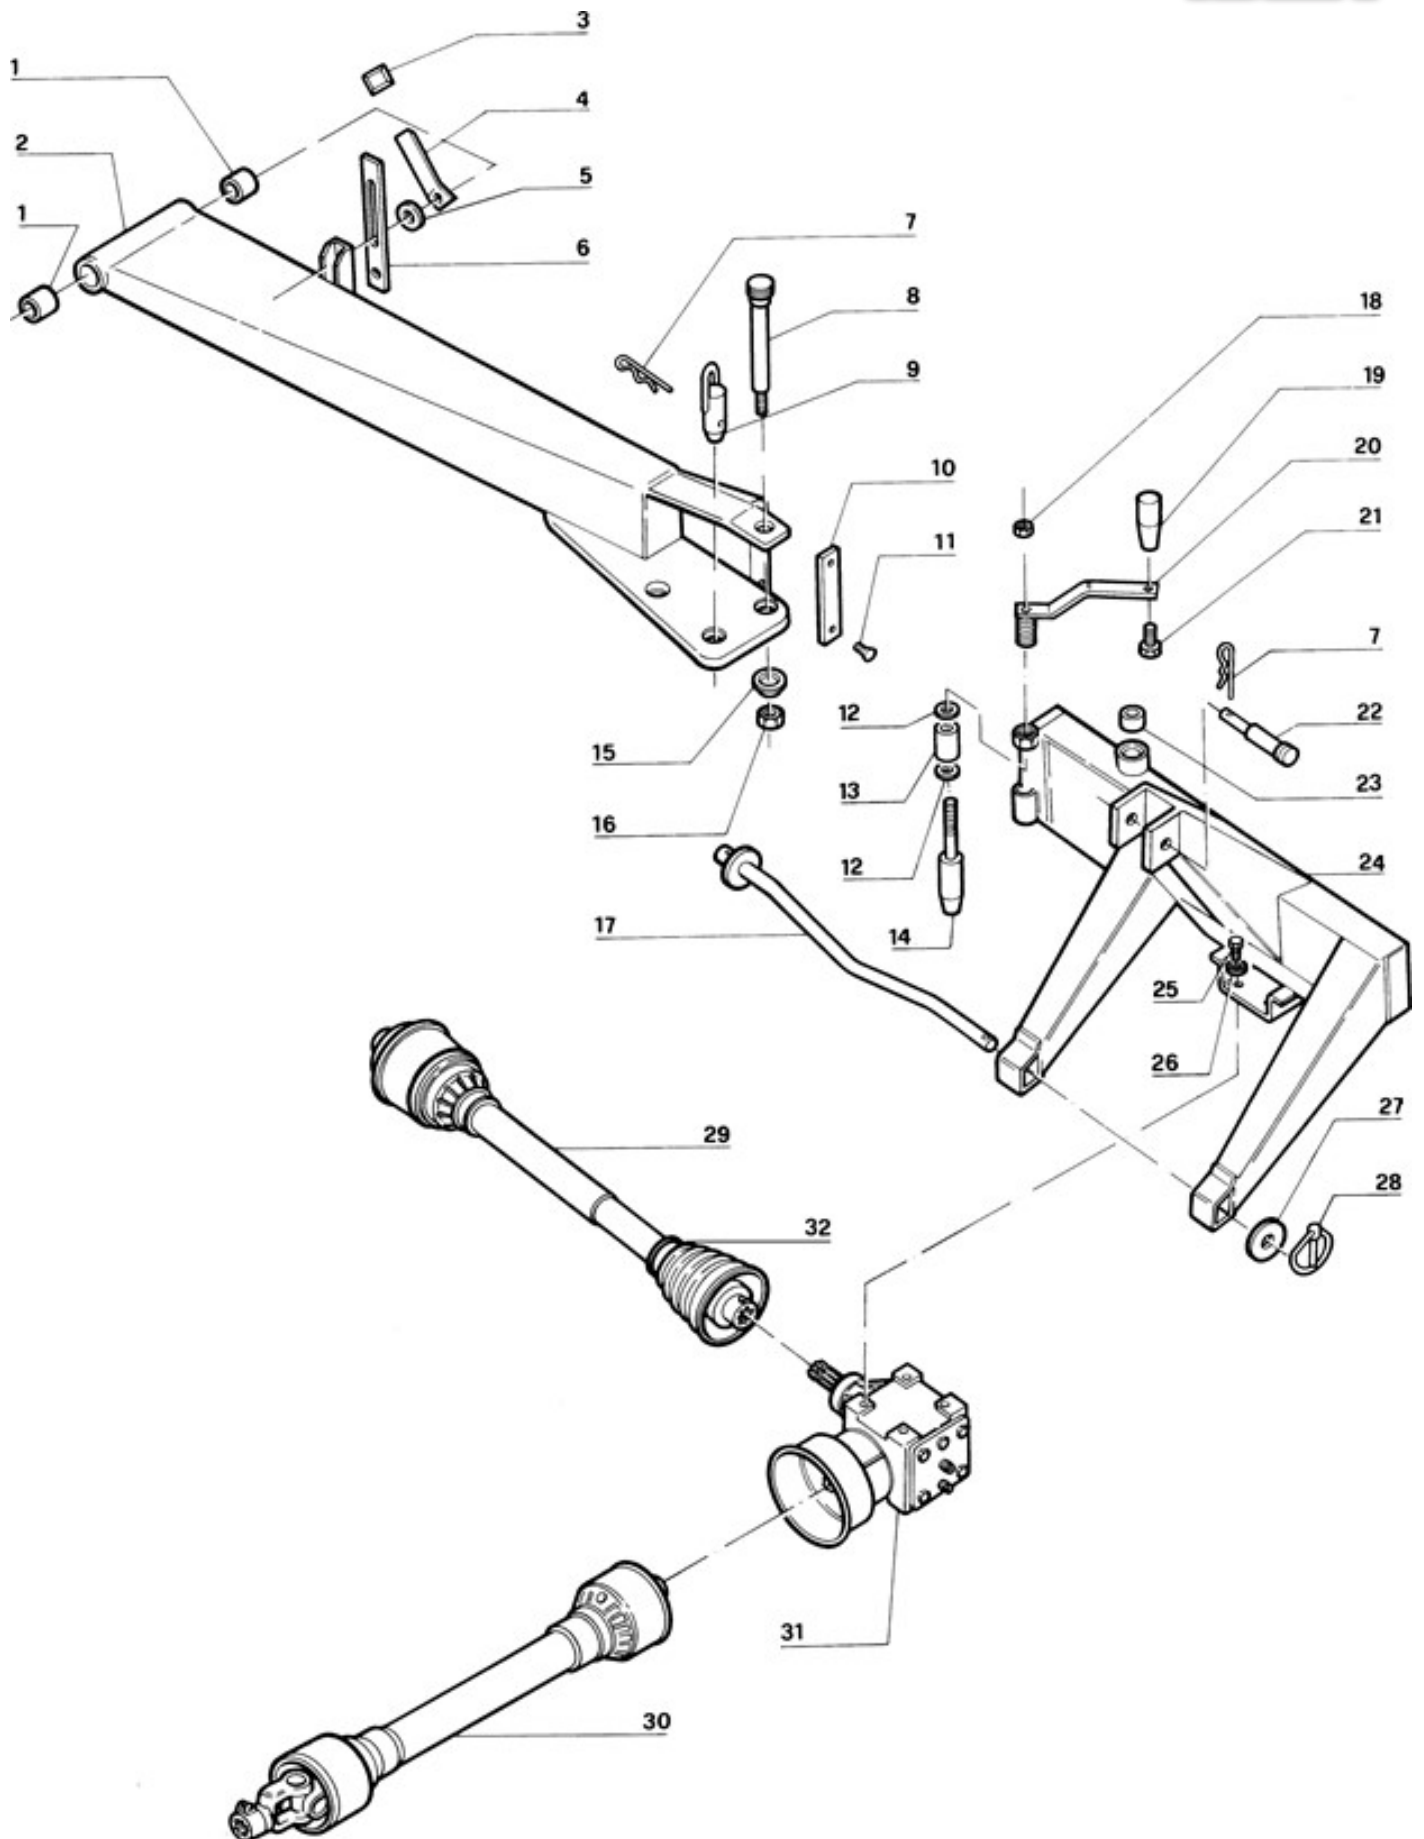

3. Frame

3. Frame (cont.)

Ref. No.	Model	Part No.	Description
1		1104377	Bush 60
2	TS53	1004274	Boom
2	TM67	1004374	Boom
2	TL75	1004174	Boom
3		6704395	Plug
4		7504375	Handlever
5		5804396	Washer 40
6		504376	Locking slide
7		6404326	spring 5
8		4804350	Pin 30
9		4804373	Check pin
10		6604391	Pad
11		7404389	screw tsPei M 12x25
12		5804340	Washer 50
13		4504329	rubber bush
14		4804341	Pin
15		5803393	Conical washer
16		2824731	nut M 20
17	TS53	704383	oscillating bar 22
17	TM67	704383	oscillating bar 22
17	TM67	704183	oscillating bar 28
18		2804338	nut M 16
19		4404392	Crank
20		4404330	Crank
21		7404030	screw M 10x35
22		6404384	Pin 19
23		1104337	Bush 50
24	TS53	604339	3-point hitch
24	TM67	604339	3-point hitch
24	TL75	604139	3-point hitch
25		7402388	screw M 12x25
26		5804397	elastic washer 12
27		5804398	Washer 100
28		6404387	Lynch pin
29		1204316	Cardan shaft 4 serie
30	TS53	1204335	Cardan shaft 4 serie
30		1204135	Cardan shaft 5 serie
31		6004028	Gear box
32		2604001	Primary shaft cover