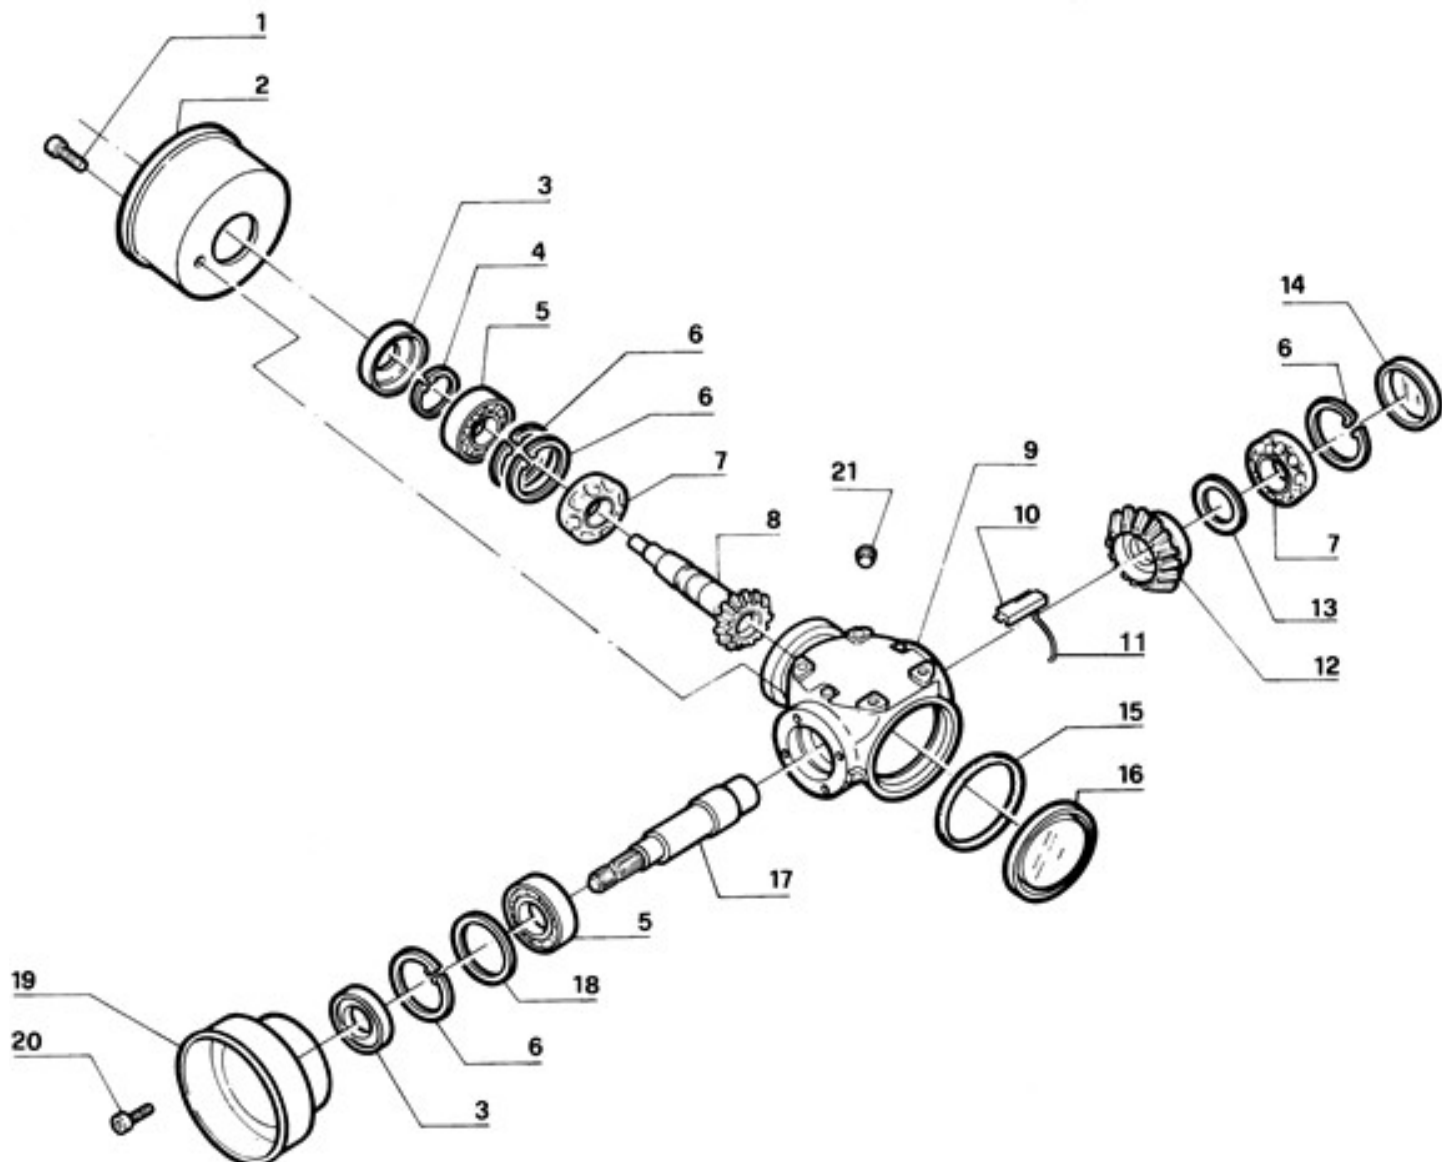

3. Frame

3. Frame (cont.)

Ref. No.	Model	Part No.	Description
1		1104377	Bush 60
2	TS53	1004274	Boom
2	TM67	1004374	Boom
2	TL75	1004174	Boom
3		6704395	Plug
4		7504375	Handlever
5		5804396	Washer 40
6		504376	Locking slide
7		6404326	spring 5
8		4804350	Pin 30
9		4804373	Check pin
10		6604391	Pad
11		7404389	screw tsPei M 12x25
12		5804340	Washer 50
13		4504329	rubber bush
14		4804341	Pin
15		5803393	Conical washer
16		2824731	nut M 20
17	TS53	704383	oscillating bar 22
17	TM67	704383	oscillating bar 22
17	TM67	704183	oscillating bar 28
18		2804338	nut M 16
19		4404392	Crank
20		4404330	Crank
21		7404030	screw M 10x35
22		6404384	Pin 19
23		1104337	Bush 50
24	TS53	604339	3-point hitch
24	TM67	604339	3-point hitch
24	TL75	604139	3-point hitch
25		7402388	screw M 12x25
26		5804397	elastic washer 12
27		5804398	Washer 100
28		6404387	Lynch pin
29		1204316	Cardan shaft 4 serie
30	TS53	1204335	Cardan shaft 4 serie
30		1204135	Cardan shaft 5 serie
31		6004028	Gear box
32		2604001	Primary shaft cover

4. 90° Gearbox

Ref. No.	Model	Part No.	Description
1		7402390	Screw M 8x16
2		2606354	Cuffia
3		4702035	Oil seal 35x72x10
4		306314	outer ring 35
5		2702312	Bearing 6207
5		2703320	Bearing 6208
6		306360	internal ring 72
7		2706336	Bearing 30207
8		5006008	sprocket
9		6006009	Gearbox casing
10		4506140	Free wheel tongue
11		4506140	spring
12		4106012	Gear