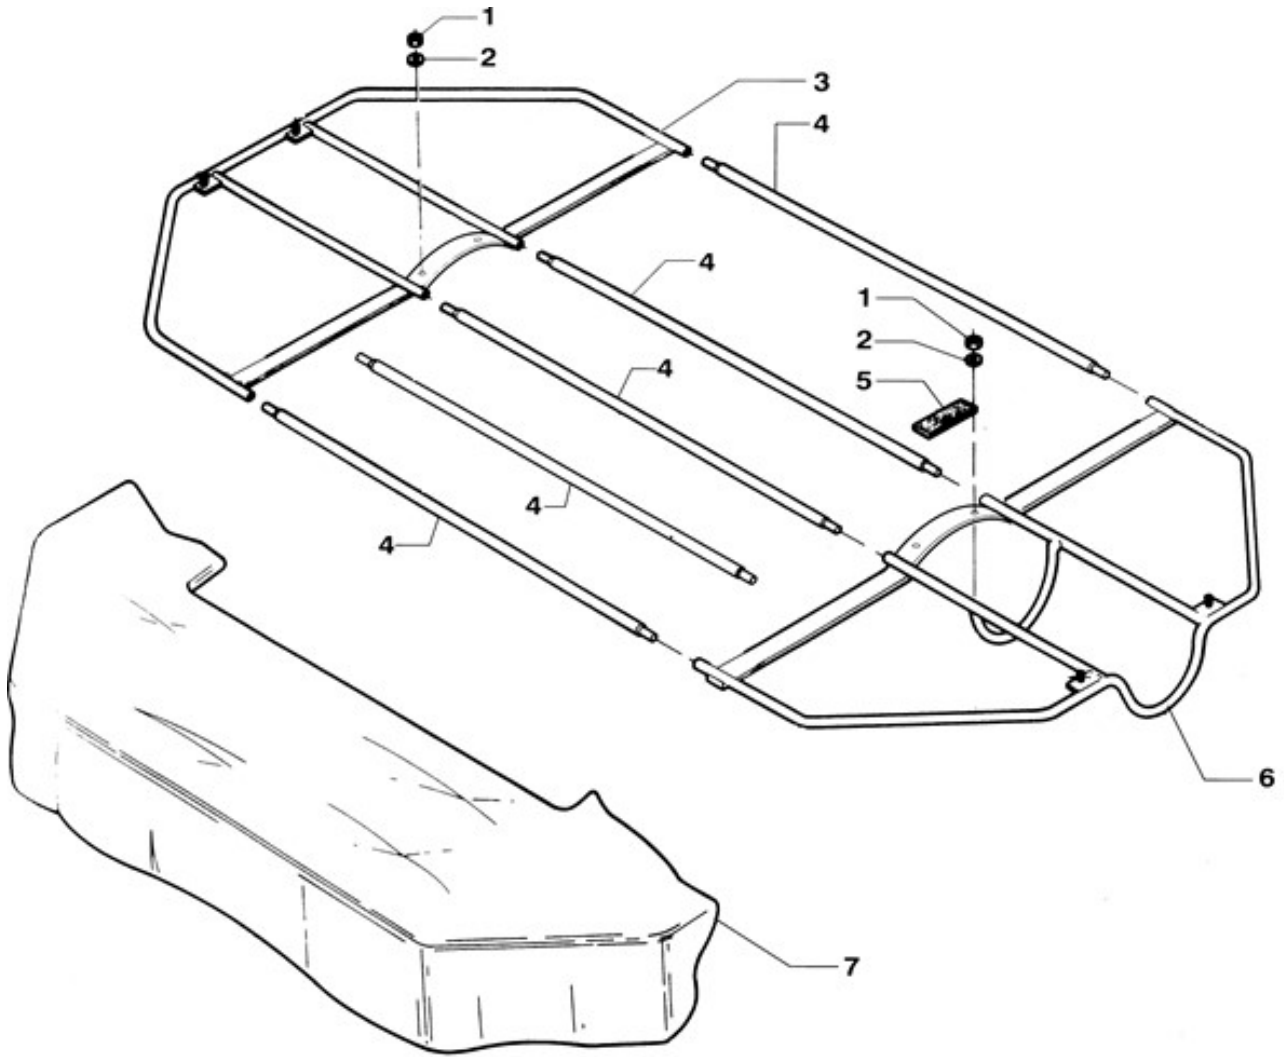

Parts Manual

Ibex Drum Mowers
Models: TS53 - TM67 - TL75

Ibex TS53 Drum Mower

1. Protection & Main Gear Chamber

1. Protection & Main Gear Chamber (cont.)

Ref. No.	Model	Part No.	Description
1		2801379	nut M 12
2		5801380	Washer 12
3	TS53	6901257	Left frame Ce-type
3	TM67	6901357	Left frame Ce-type
3	TL75	6901157	Left frame Ce-type
4	TS53	7201286	distance tube
4	TM67	7201386	distance tube
4	TL75	7201186	distance tube
5		6601347	rubber pad
5		6601347	rubber pad
6	TS53	6901249	right frame Ce-type
6	TM67	6901349	right frame Ce-type
6	TL75	6901149	right frame Ce-type
7	TS53	6801249	Covering canvas
7	TM67	6801349	Covering canvas
7	TL75	6801149	Covering canvas
8		7402310	screw M 10x25
9		2048503	Cover
10		4702035	oil seal 35x72x10
11		306360	seegerring i 72
12		2702312	Bearing 6207
13	TS53	6002236	Gear box
13	TM67	6002336	Gear box
13	TL75	6002136	Gear box
14		6702303	oil plug
15	TS53	2431515	Bevel gear z 40
15	TM67	2402357	Bevel gear z 32
15	TL75	2402157	Bevel gear z 32
16		4302316	Key 10x8x40
17	TS53	102258	drive shaft
17	TM67	102358	drive shaft
17	TS53	102258	drive shaft
18	TS53	6706171	Plug 72x9