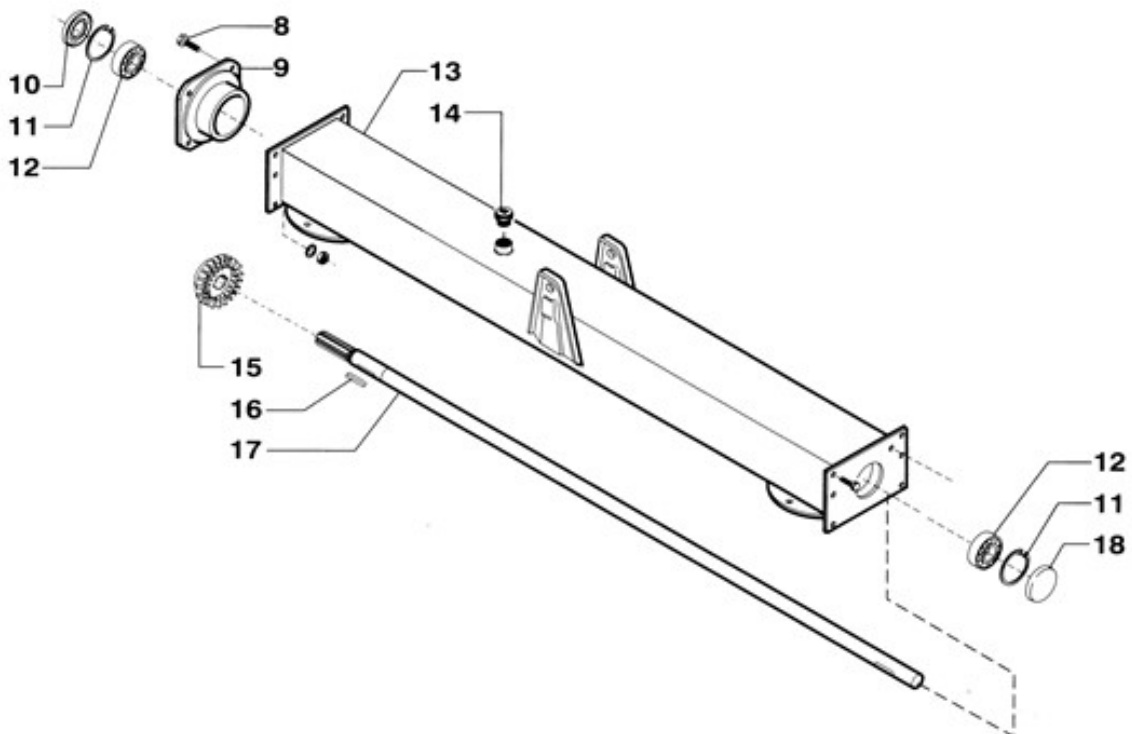

Parts Manual

Ibex Drum Mowers
Models: TS53 - TM67 - TL75

Ibex TS53 Drum Mower

1. Protection & Main Gear Chamber

1. Protection & Main Gear Chamber (cont.)

Ref. No.	Model	Part No.	Description
1		2801379	nut M 12
2		5801380	Washer 12
3	TS53	6901257	Left frame Ce-type
3	TM67	6901357	Left frame Ce-type
3	TL75	6901157	Left frame Ce-type
4	TS53	7201286	distance tube
4	TM67	7201386	distance tube
4	TL75	7201186	distance tube
5		6601347	rubber pad
5		6601347	rubber pad
6	TS53	6901249	right frame Ce-type
6	TM67	6901349	right frame Ce-type
6	TL75	6901149	right frame Ce-type
7	TS53	6801249	Covering canvas
7	TM67	6801349	Covering canvas
7	TL75	6801149	Covering canvas
8		7402310	screw M 10x25
9		2048503	Cover
10		4702035	oil seal 35x72x10
11		306360	seegerring i 72
12		2702312	Bearing 6207
13	TS53	6002236	Gear box
13	TM67	6002336	Gear box
13	TL75	6002136	Gear box
14		6702303	oil plug
15	TS53	2431515	Bevel gear z 40
15	TM67	2402357	Bevel gear z 32
15	TL75	2402157	Bevel gear z 32
16		4302316	Key 10x8x40
17	TS53	102258	drive shaft
17	TM67	102358	drive shaft
17	TS53	102258	drive shaft
18	TS53	6706171	Plug 72x9