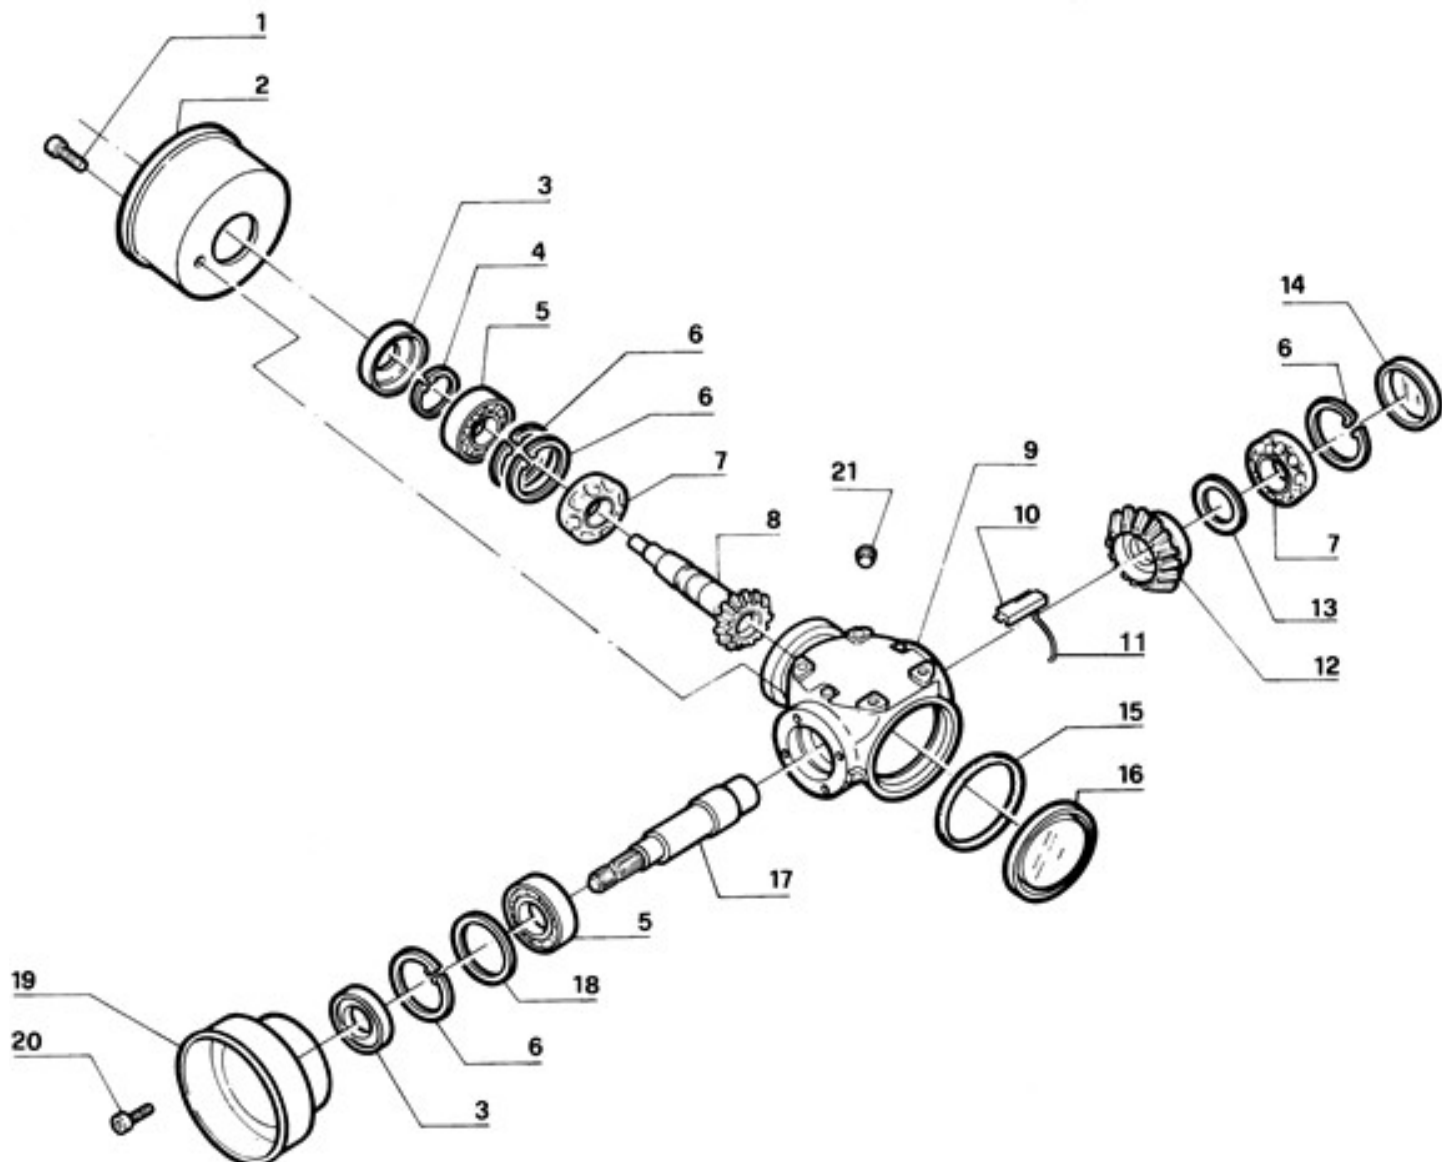

3. Frame

3. Frame (cont.)

Ref. No.	Model	Part No.	Description
1		1104377	Bush 60
2	TS53	1004274	Boom
2	TM67	1004374	Boom
2	TL75	1004174	Boom
3		6704395	Plug
4		7504375	Handlever
5		5804396	Washer 40
6		504376	Locking slide
7		6404326	spring 5
8		4804350	Pin 30
9		4804373	Check pin
10		6604391	Pad
11		7404389	screw tsPei M 12x25
12		5804340	Washer 50
13		4504329	rubber bush
14		4804341	Pin
15		5803393	Conical washer
16		2803328	nut M 20
17	TS53	704383	oscillating bar 22
17	TM67	704383	oscillating bar 22
17	TM67	704183	oscillating bar 28
18		2804338	nut M 16
19		4404392	Crank
20		4404330	Crank
21		7404030	screw M 10x35
22		6404384	Pin 19
23		1104337	Bush 50
24	TS53	604339	3-point hitch
24	TM67	604339	3-point hitch
24	TL75	604139	3-point hitch
25		7402388	screw M 12x25
26		5804397	elastic washer 12
27		5804398	Washer 100
28		6404387	Lynch pin
29		1204316	Cardan shaft 4 serie
30	TS53	1204335	Cardan shaft 4 serie
30		1204135	Cardan shaft 5 serie
31		6004028	Gear box
32		2604001	Primary shaft cover

4. 90° Gearbox

Ref. No.	Model	Part No.	Description
1		7402390	Screw M 8x16
2		2606354	Cuffia
3		4702035	Oil seal 35x72x10
4		306314	outer ring 35
5		2702312	Bearing 6207
5		2703320	Bearing 6208
6		306360	internal ring 72
7		2706336	Bearing 30207
8		5006008	sprocket
9		6006009	Gearbox casing
10		4506140	Free wheel tongue
11		4506140	spring
12		4106012	Gear