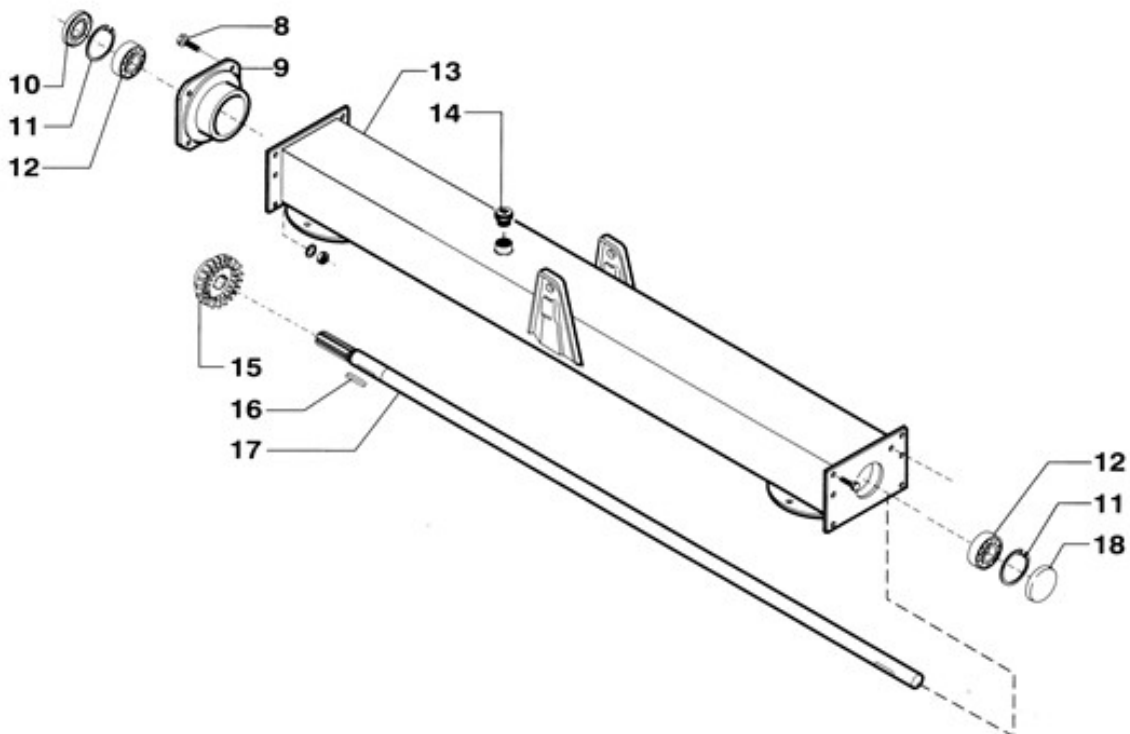

Parts Manual

Ibex Drum Mowers
Models: TS53 - TM67 - TL75

Ibex TS53 Drum Mower

1. Protection & Main Gear Chamber

1. Protection & Main Gear Chamber (cont.)

Ref. No.	Model	Part No.	Description
1		2801379	nut M 12
2		5801380	Washer 12
3	TS53	6901257	Left frame Ce-type
3	TM67	6901357	Left frame Ce-type
3	TL75	6901157	Left frame Ce-type
4	TS53	7201286	distance tube
4	TM67	7201386	distance tube
4	TL75	7201186	distance tube
5		6601347	rubber pad
5		6601347	rubber pad
6	TS53	6901249	right frame Ce-type
6	TM67	6901349	right frame Ce-type
6	TL75	6901149	right frame Ce-type
7	TS53	6801249	Covering canvas
7	TM67	6801349	Covering canvas
7	TL75	6801149	Covering canvas
8		7402310	screw M 10x25
9		2048503	Cover
10		4702035	oil seal 35x72x10
11		306360	seegerring i 72
12		2702312	Bearing 6207
13	TS53	6002236	Gear box
13	TM67	6002336	Gear box
13	TL75	6002136	Gear box
14		6702303	oil plug
15	TS53	2431515	Bevel gear z 40
15	TM67	2402357	Bevel gear z 32
15	TL75	2402157	Bevel gear z 32
16		4302316	Key 10x8x40
17	TS53	102258	drive shaft
17	TM67	102358	drive shaft
17	TS53	102258	drive shaft
18	TS53	6706171	Plug 72x9