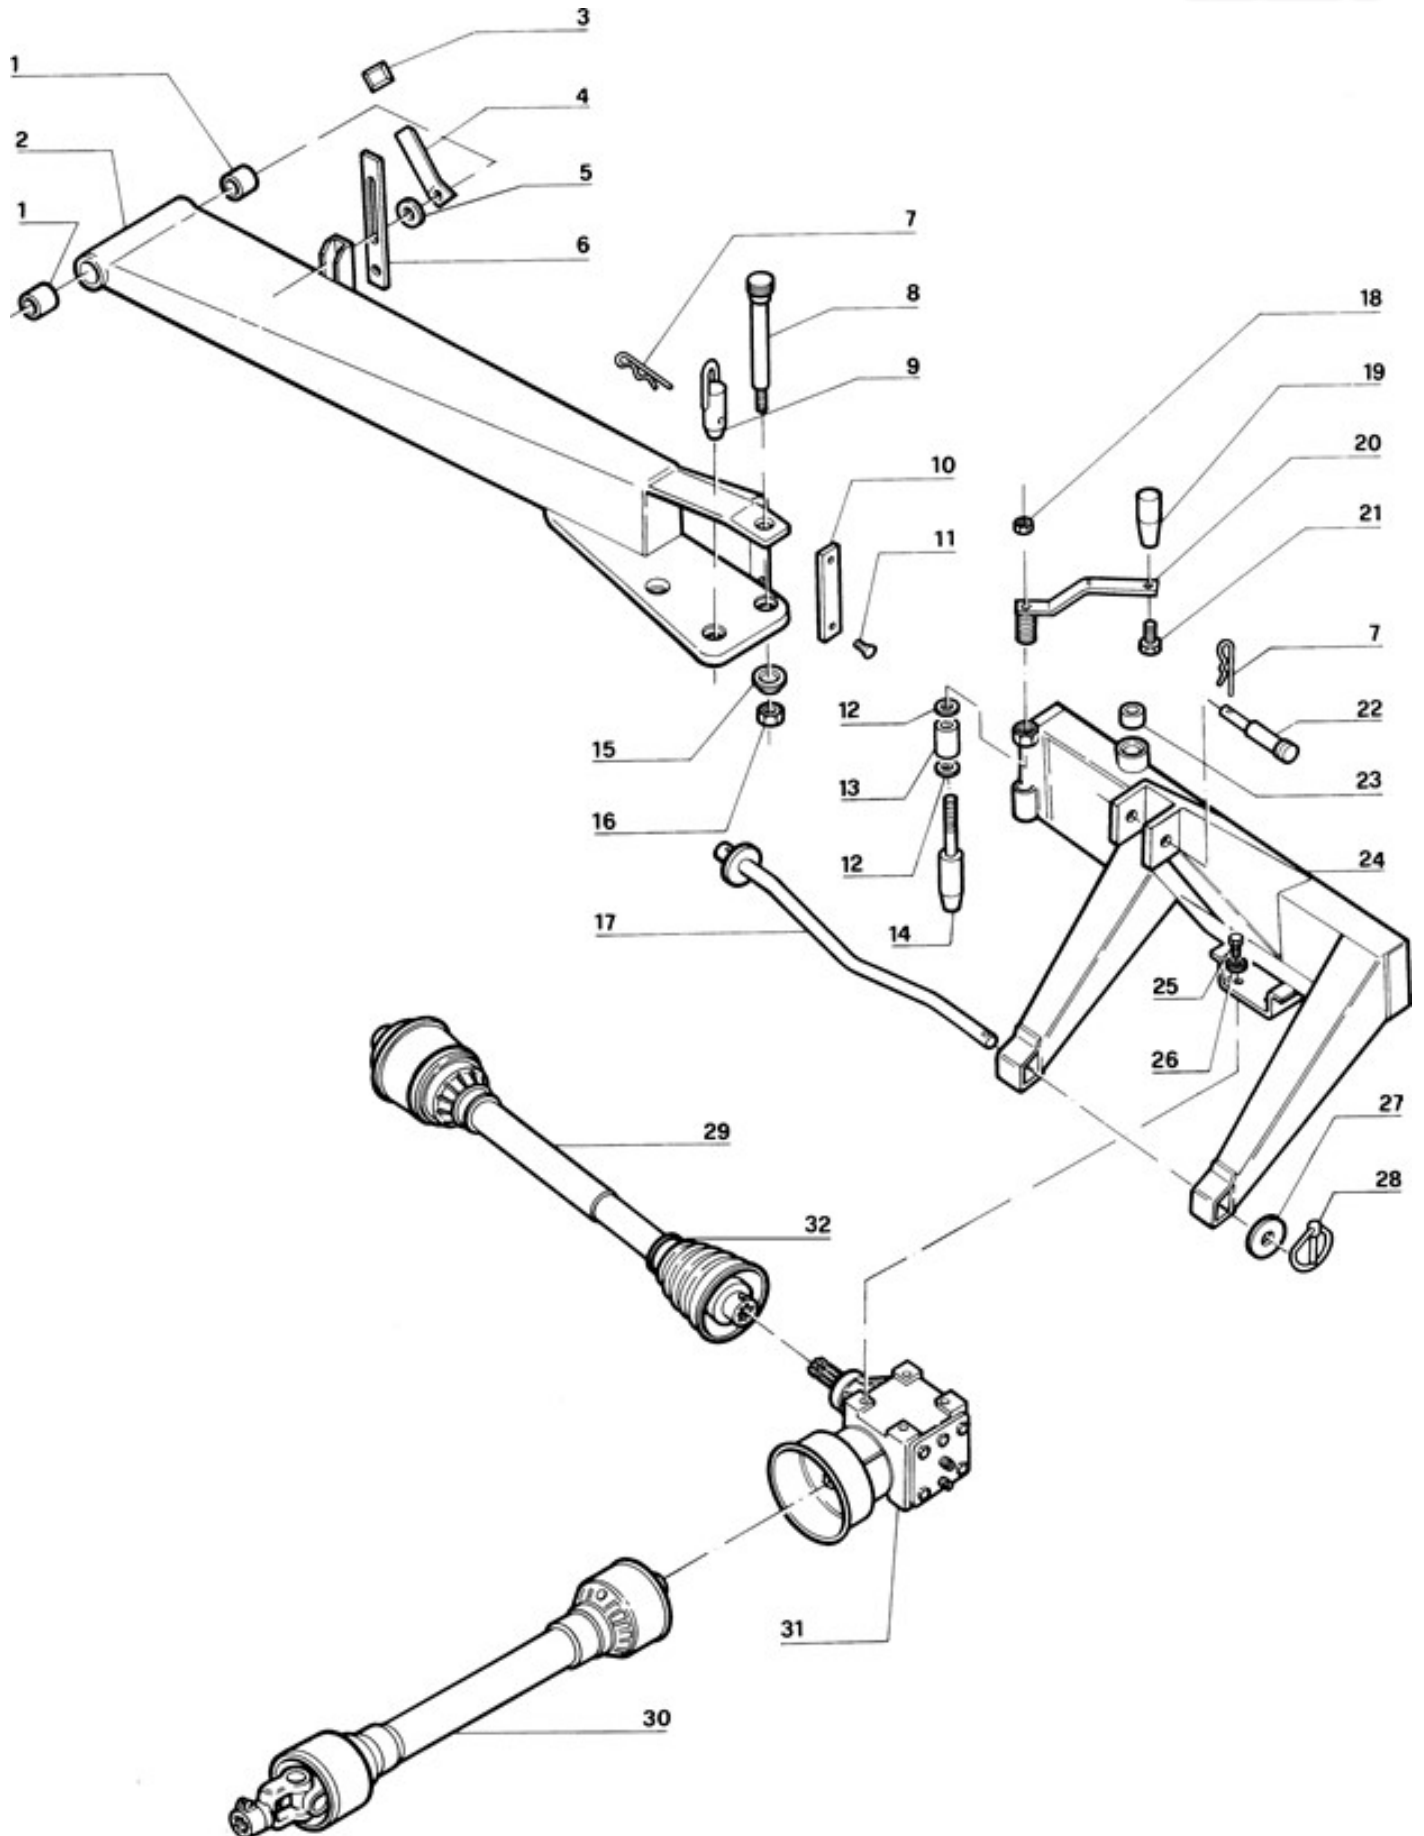

3. Frame

3. Frame (cont.)

Ref. No.	Model	Part No.	Description
1		1104377	Bush 60
2	TS53	1004274	Boom
2	TM67	1004374	Boom
2	TL75	1004174	Boom
3		6704395	Plug
4		7504375	Handlever
5		5804396	Washer 40
6		504376	Locking slide
7		6404326	spring 5
8		4804350	Pin 30
9		4804373	Check pin
10		6604391	Pad
11		7404389	screw tsPei M 12x25
12		5804340	Washer 50
13		4504329	rubber bush
14		4804341	Pin
15		5803393	Conical washer
16		2803328	nut M 20
17	TS53	704383	oscillating bar 22
17	TM67	704383	oscillating bar 22
17	TM67	704183	oscillating bar 28
18		2804338	nut M 16
19		4404392	Crank
20		4404330	Crank
21		7404030	screw M 10x35
22		6404384	Pin 19
23		1104337	Bush 50
24	TS53	604339	3-point hitch
24	TM67	604339	3-point hitch
24	TL75	604139	3-point hitch
25		7402388	screw M 12x25
26		5804397	elastic washer 12
27		5804398	Washer 100
28		6404387	Lynch pin
29		1204316	Cardan shaft 4 serie
30	TS53	1204335	Cardan shaft 4 serie
30		1204135	Cardan shaft 5 serie
31		6004028	Gear box
32		2604001	Primary shaft cover