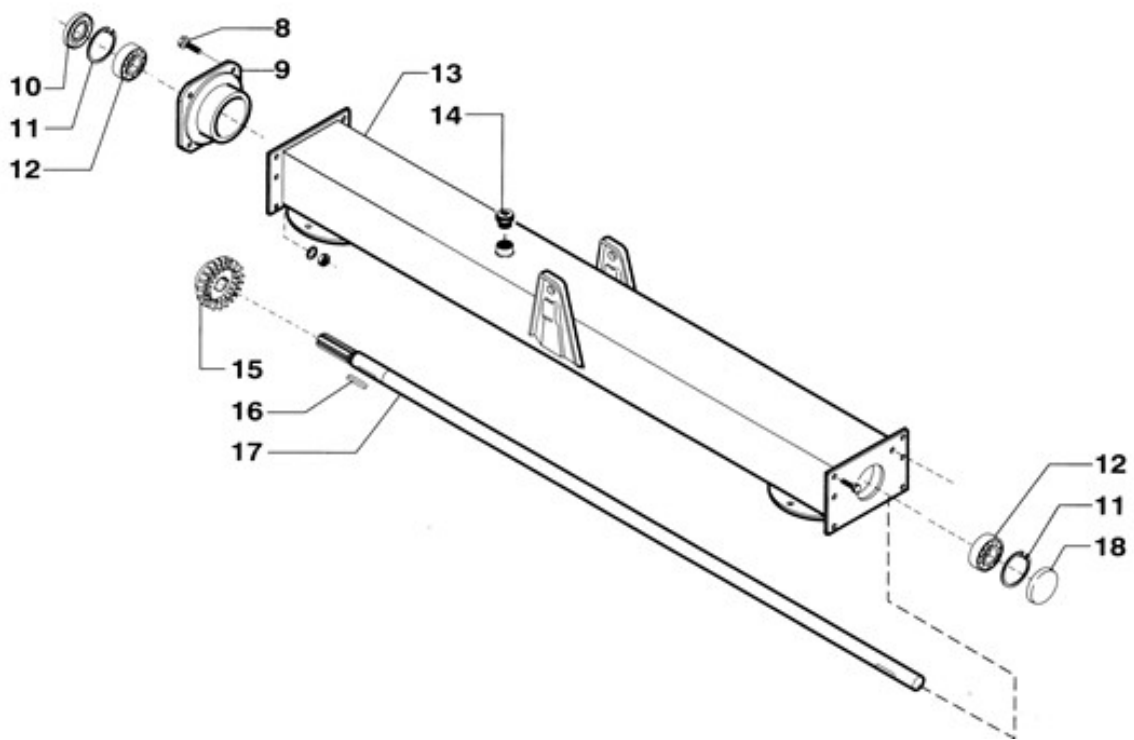

Parts Manual

Ibex Drum Mowers
Models: TS53 - TM67 - TL75

1. Protection & Main Gear Chamber

1. Protection & Main Gear Chamber (cont.)

Ref. No.	Model	Part No.	Description
1		2801379	nut M 12
2		5801380	Washer 12
3	TS53	6901257	Left frame Ce-type
3	TM67	6901357	Left frame Ce-type
3	TL75	6901157	Left frame Ce-type
4	TS53	7201286	distance tube
4	TM67	7201386	distance tube
4	TL75	7201186	distance tube
5		6601347	rubber pad
5		6601347	rubber pad
6	TS53	6901249	right frame Ce-type
6	TM67	6901349	right frame Ce-type
6	TL75	6901149	right frame Ce-type
7	TS53	6801249	Covering canvas
7	TM67	6801349	Covering canvas
7	TL75	6801149	Covering canvas
8		7402310	screw M 10x25
9		2048503	Cover
10		4702035	oil seal 35x72x10
11		306360	seegerring i 72
12		2702312	Bearing 6207
13	TS53	6002236	Gear box
13	TM67	6002336	Gear box
13	TL75	6002136	Gear box
14		6702303	oil plug
15	TS53	2431515	Bevel gear z 40
15	TM67	2402357	Bevel gear z 32
15	TL75	2402157	Bevel gear z 32
16		4302316	Key 10x8x40
17	TS53	102258	drive shaft
17	TM67	102358	drive shaft
17	TS53	102258	drive shaft
18	TS53	6706171	Plug 72x9