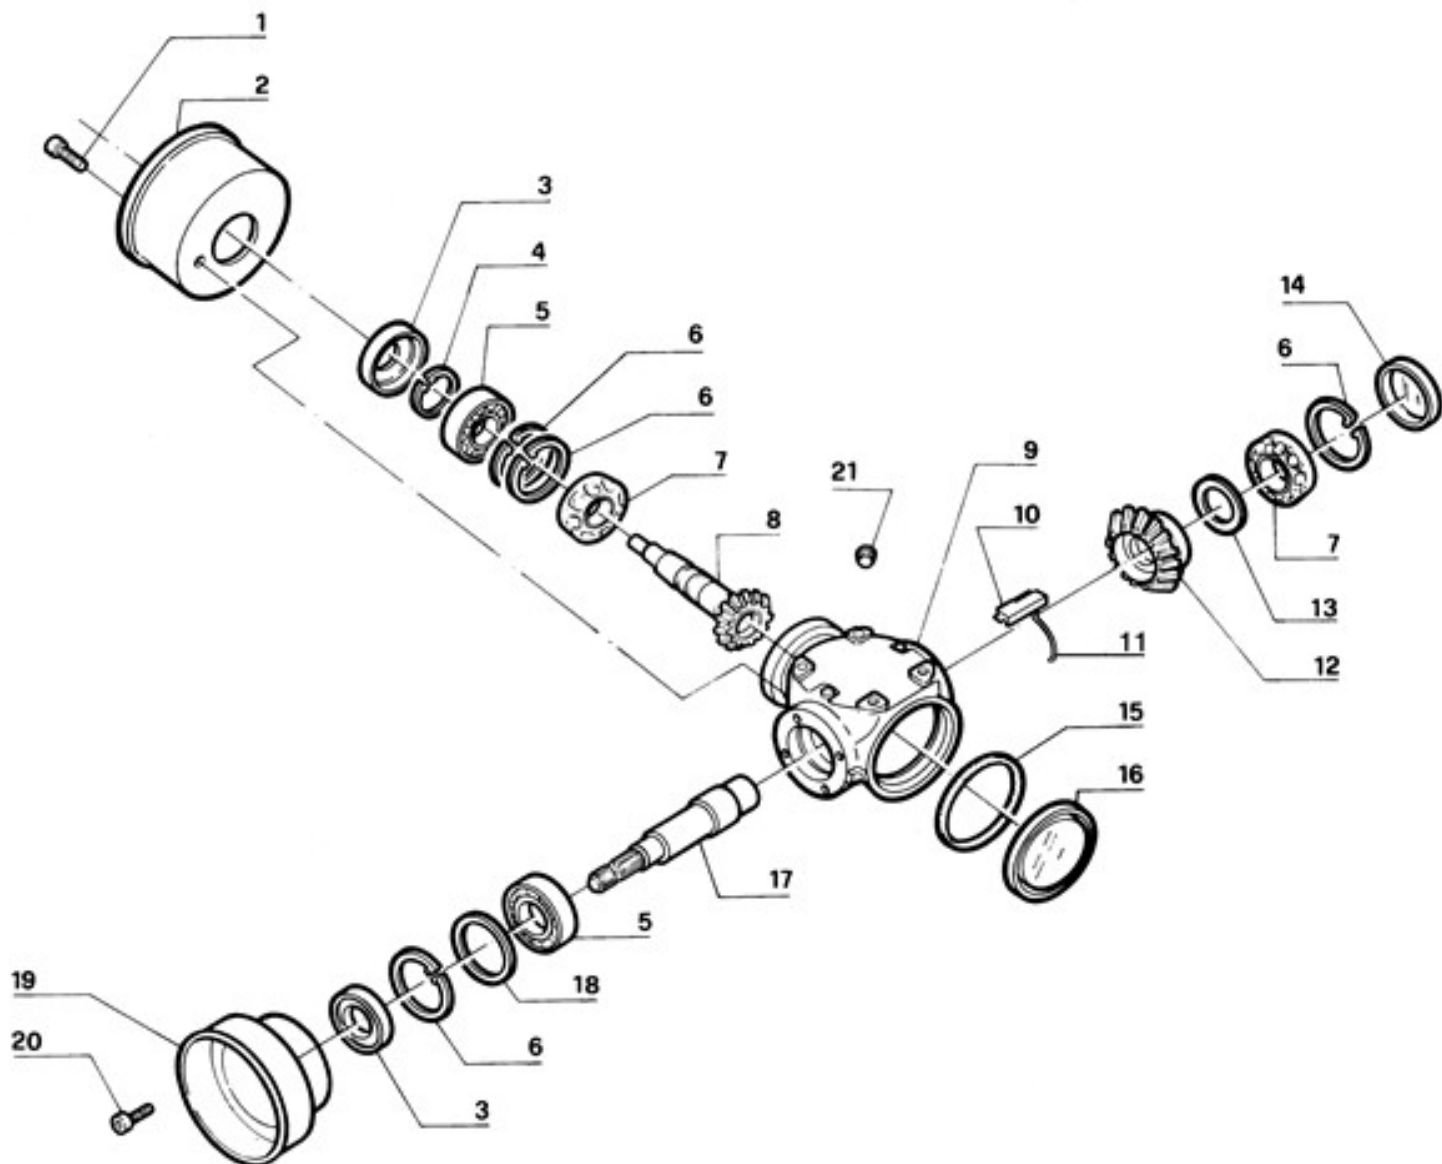

3. Frame

3. Frame (cont.)

Ref. No.	Model	Part No.	Description
1		1104377	Bush 60
2	TS53	1004274	Boom
2	TM67	1004374	Boom
2	TL75	1004174	Boom
3		6704395	Plug
4		7504375	Handlever
5		5804396	Washer 40
6		504376	Locking slide
7		6404326	spring 5
8		4804350	Pin 30
9		4804373	Check pin
10		6604391	Pad
11		7404389	screw tsPei M 12x25
12		5804340	Washer 50
13		4504329	rubber bush
14		4804341	Pin
15		5803393	Conical washer
16		2803328	nut M 24
17	TS53	704383	oscillating bar 22
17	TM67	704383	oscillating bar 22
17	TM67	704183	oscillating bar 28
18		2804338	nut M 16
19		4404392	Crank
20		4404330	Crank
21		7404030	screw M 10x35
22		6404384	Pin 19
23		1104337	Bush 50
24	TS53	604339	3-point hitch
24	TM67	604339	3-point hitch
24	TL75	604139	3-point hitch
25		7402388	screw M 12x25
26		5804397	elastic washer 12
27		5804398	Washer 100
28		6404387	Lynch pin
29		1204316	Cardan shaft 4 serie
30	TS53	1204335	Cardan shaft 4 serie
30		1204135	Cardan shaft 5 serie
31		6004028	Gear box
32		2604001	Primary shaft cover

4. 90° Gearbox

Ref. No.	Model	Part No.	Description
1		7402390	Screw M 8x16
2		2606354	Cuffia
3		4702035	Oil seal 35x72x10
4		306314	outer ring 35
5		2702312	Bearing 6207
5		2703320	Bearing 6208
6		306360	internal ring 72
7		2706336	Bearing 30207
8		5006008	sprocket
9		6006009	Gearbox casing
10		4506140	Free wheel tongue
11		4506140	spring
12		4106012	Gear