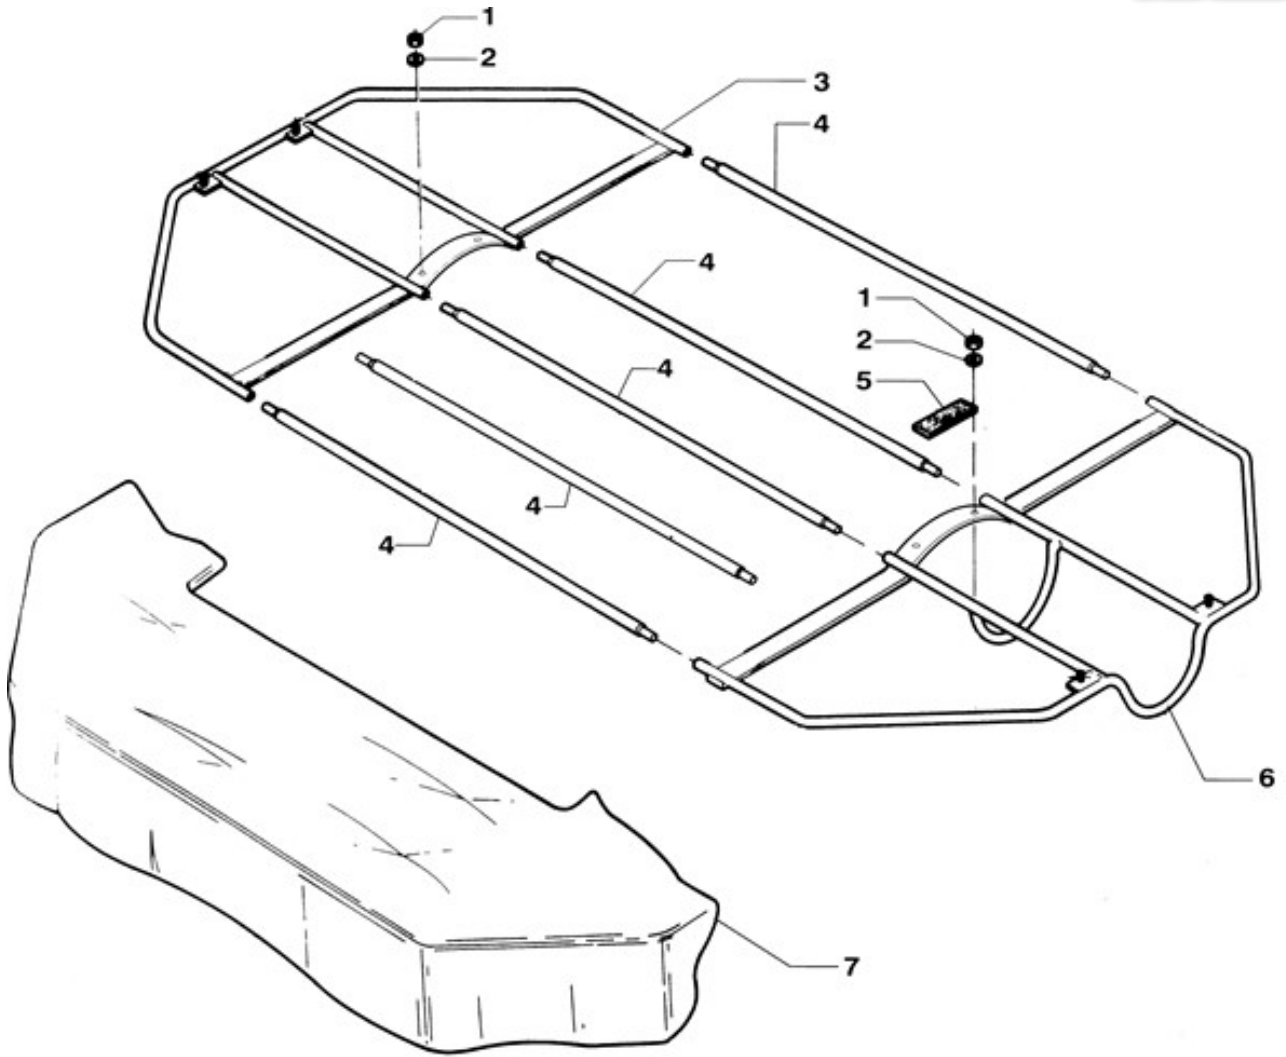

Parts Manual

Ibex Drum Mowers
Models: TS53 - TM67 - TL75

1. Protection & Main Gear Chamber

1. Protection & Main Gear Chamber (cont.)

Ref. No.	Model	Part No.	Description
1		2801379	nut M 12
2		5801380	Washer 12
3	TS53	6901257	Left frame Ce-type
3	TM67	6901357	Left frame Ce-type
3	TL75	6901157	Left frame Ce-type
4	TS53	7201286	distance tube
4	TM67	7201386	distance tube
4	TL75	7201186	distance tube
5		6601347	rubber pad
5		6601347	rubber pad
6	TS53	6901249	right frame Ce-type
6	TM67	6901349	right frame Ce-type
6	TL75	6901149	right frame Ce-type
7	TS53	6801249	Covering canvas
7	TM67	6801349	Covering canvas
7	TL75	6801149	Covering canvas
8		7402310	screw M 10x25
9		2048503	Cover
10		4702035	oil seal 35x72x10
11		306360	seegerring i 72
12		2702312	Bearing 6207
13	TS53	6002236	Gear box
13	TM67	6002336	Gear box
13	TL75	6002136	Gear box
14		6702303	oil plug
15	TS53	2431515	Bevel gear z 40
15	TM67	2402357	Bevel gear z 32
15	TL75	2402157	Bevel gear z 32
16		4302316	Key 10x8x40
17	TS53	102258	drive shaft
17	TM67	102358	drive shaft
17	TS53	102258	drive shaft
18	TS53	6706171	Plug 72x9